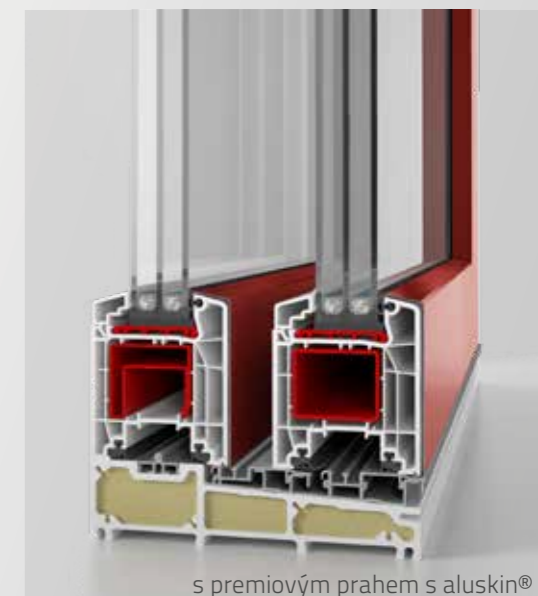

se standardním prahem s dekorem

s premiovým prahem s aluskin®