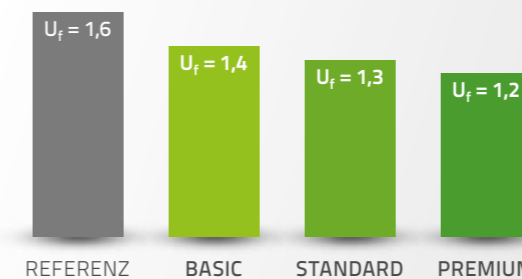

1 systém - 3 produkty
- Basic
- Standart
- Premium

NEJLEPŠÍ ZPŮSOB VÝBĚRU

UŽIJTE SI CELOU DESIGNOVOU PALETU BAREV.

Otestujte si aluplast konfigurátor barev, který je dostupný na:

KONFIGURATOR.ALUPLAST.NET