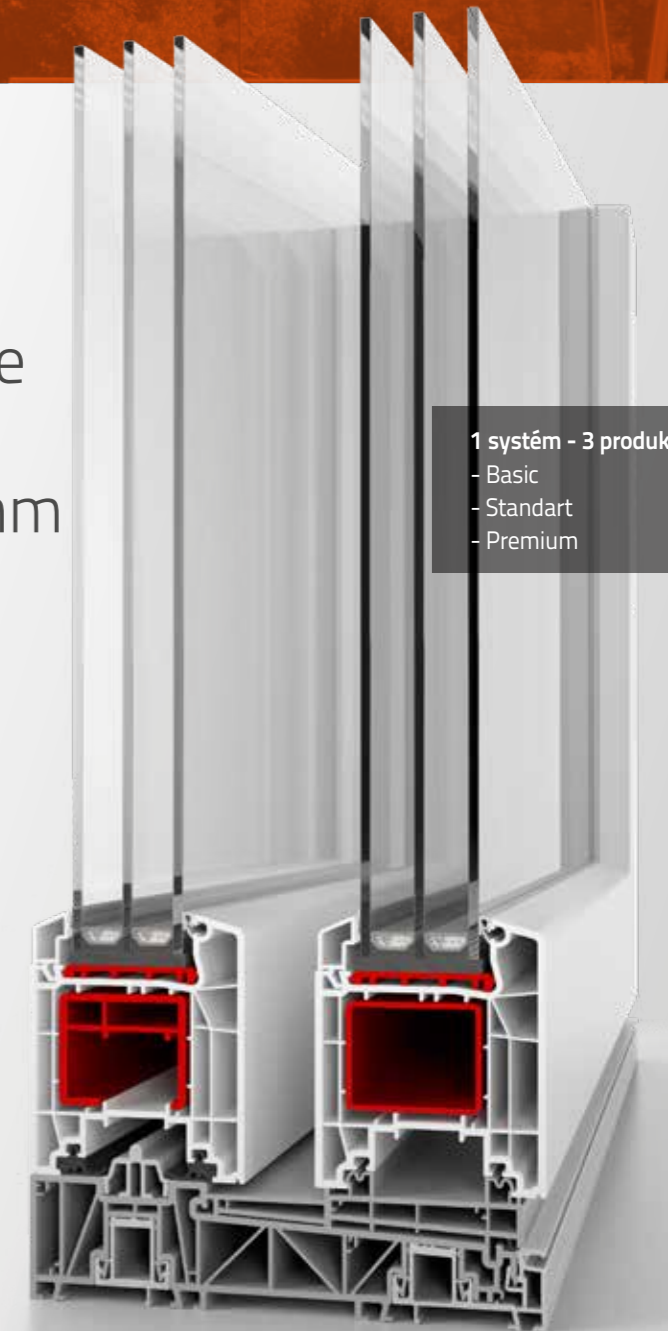

1 systém - 3 produkty
- Basic
- Standart
- Premium