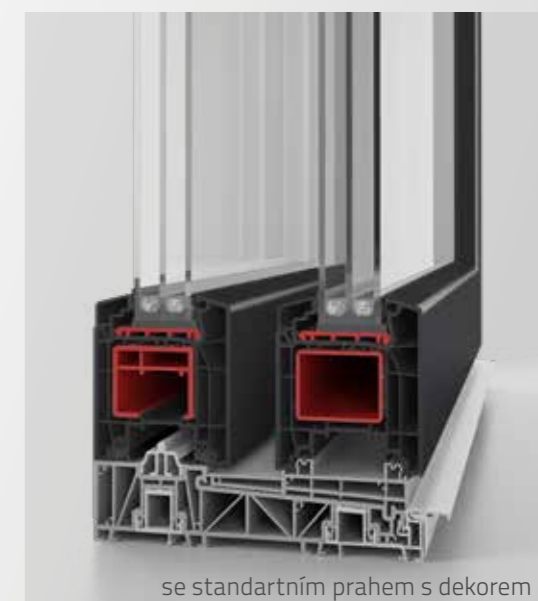

NEJLEPŠÍ ZPŮSOB VÝBĚRU

UŽIJTE SI CELOU DESIGNOVOU PALETU BAREV.

Otestujte si aluplast konfigurátor barev, který je dostupný na:

KONFIGURATOR.ALUPLAST.NET

VOLITELNÉ DESIGNOVÉ VARIANTY

Dekory pro individuální vzhled

Pokud chcete okna se vzhledem dřeva ale nechcete je každých pár let lakovat, jsou pro Vás dobrou volbou četné dekory od aluplast. Kombinujte skutečný, přirozený vzhled s nekomplikovanou a snadnou péčí o plast.

Tmavě šedé profilové tělo pro čistou eleganci

aluplast Vám nyní nabízí neomezenou eleganci, která je viditelná z každého pohledu. Profilové tělo v tmavě šedé barvě s dekorativní fólií nabízí jednotný vzhled i při otevřeném okně. Tmavě šedé profilové tělo je také nabízeno v následujících systémech: IDEAL 2000, IDEAL 7000, IDEAL 8000, lift-slide a systém smart-slide.

aluskin pro ušlechtilý design

Elegantní vzhled hliníku je v současné době velmi v módě v celém obytném prostoru. Vzhled Vašich oken lze také vylepšit pomocí hliníkového opláštění aluskin. Povrchová úprava hliníkového opláštění je možná v celé barevné škále RAL, žádná přání tedy nezůstanou nevyслуšena.