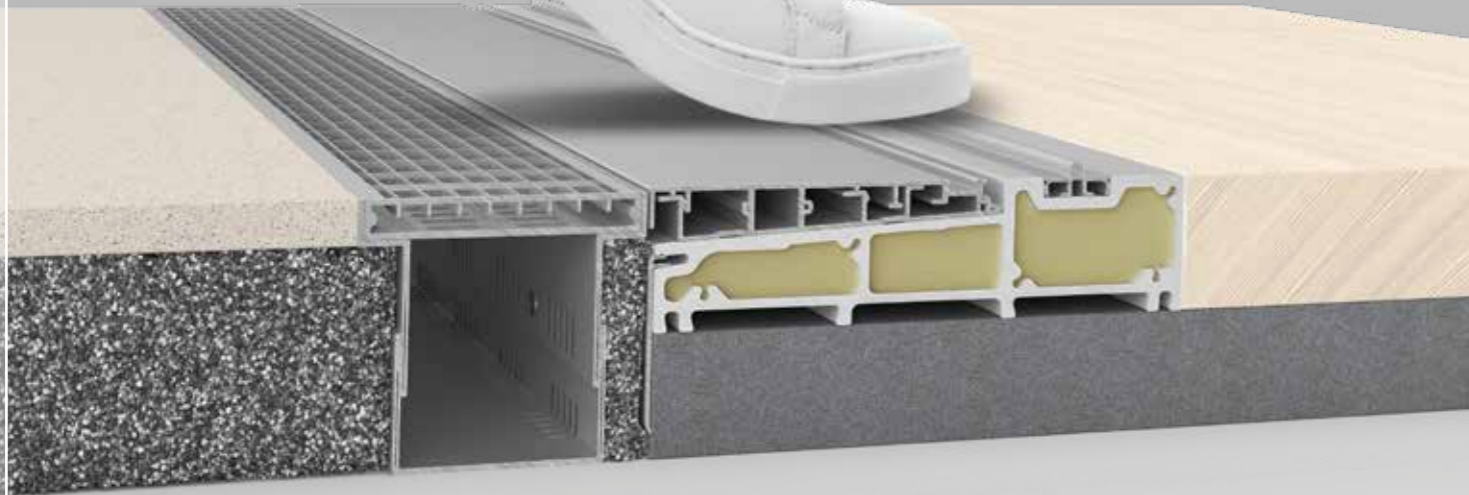

I při maximálních rozměrech 6,50 x 2,80 m se dají dveře jednoduše a bez vynaložení síly otevřít i zavřít. **Zdvižně-posuvné dveře lift-slide** umožňují plynulý a bezbariérový průchod. Další výhodou je jejich prostorově funkční úspornost: křídlo se otevírá paralelně u pevného zasklení a nezabírá v interiéru žádný prostor. Výsledkem je velkorysý prostorový koncept s přidanou hodnotou v kvalitě bydlení!

Ušetříte na topení díky ideálním izolačním vlastnostem

Zdvižně-posuvné dveře lift-slide jsou k dispozici ve třech variantách: od varianty Basic, která splňuje veškeré požadavky tepelné ochrany, dále variantu Standard se zlepšenou tepelnou izolací, až po variantu Premium s excelentními tepelně-izolačními hodnotami na úrovni pasivu.

Nechte vstoupit slunce do Vašeho domu!

Zdvižně-posuvné dveře lift-slide Vám zajistí sluncem zalité místnosti a nádherný výhled do přírody. Zdvižně-posuvné dveře lift-slide jsou hlavně určeny pro Váš bezproblémový průchod na balkón, terasu nebo do zahrady.

BEZBARIÉROVOST? NO JASNĚ!

Cílem je absolutní svoboda pohybu pro všechny, kteří mají omezenou mobilitu. Proto jsou **Zdvižně-posuvné dveře lift-slide** k dispozici i v bezbariérové variantě. Rám dveří, který působí opticky jako průchozí podlaha, má nyní plochý práh pro pohodlný, bezbariérový průchod zevnitř ven a naopak.