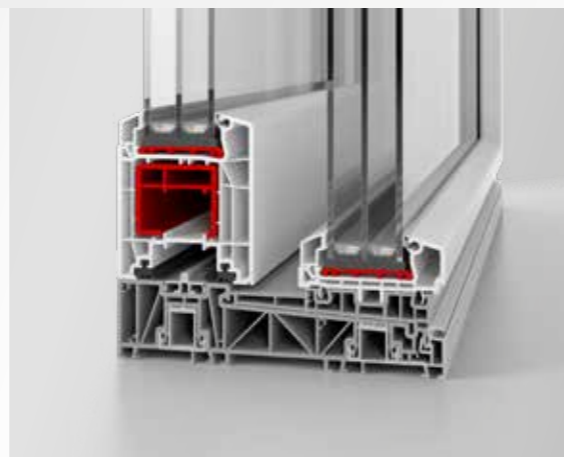

Nechte vstoupit slunce do Vašeho domu!

Zdvižně-posuvné dveře lift-slide Vám zajistí sluncem zalité místnosti a nádherný výhled do přírody. Zdvižně-posuvné dveře lift-slide jsou hlavně určeny pro Váš bezproblémový průchod na balkón, terasu nebo do zahrady.

BEZBARIÉROVOST? NO JASNĚ!

Cílem je absolutní svoboda pohybu pro všechny, kteří mají omezenou mobilitu. Proto jsou **Zdvižně-posuvné dveře lift-slide** k dispozici i v bezbariérové variantě. Rám dveří, který působí opticky jako průchozí podlaha, má nyní plochý práh pro pohodlný, bezbariérový průchod zevnitř ven a naopak.

Samozřejmě se dají také hravě otevřít a zavřít, a to i u velmi velkých prvků.

Fixframe - úžasný výhled

Díky štíhlému profilu u pevného zasklení je zajištěno ještě větší prosvětlení Vašich obytných místností, a to Vám dopřeje vysokou kvalitu Vašeho bydlení a dodatečné solární zisky.

JEDNODUŠE
PŘESVĚDČIVÉ!

1 SYSTÉM - 3 PRODUKTY (BASIC, STANDART, PREMIUM)

Zdvižně-posuvné dveře lift-slide stavební hloubka 85 mm

- 85 mm stavební hloubka
- ochrana proti vloupání až RC2
- možnost zvukového útlumu do 44 dB (třída zvukového útlumu 4)
- hloubka zasklení až do 51 mm
- k dispozici mnoho dekorů
- k dispozici s hliníkovým opláštěním aluskin
- možnost skrytého odvodnění
- bezbariérová varianta
- varianta fixframe